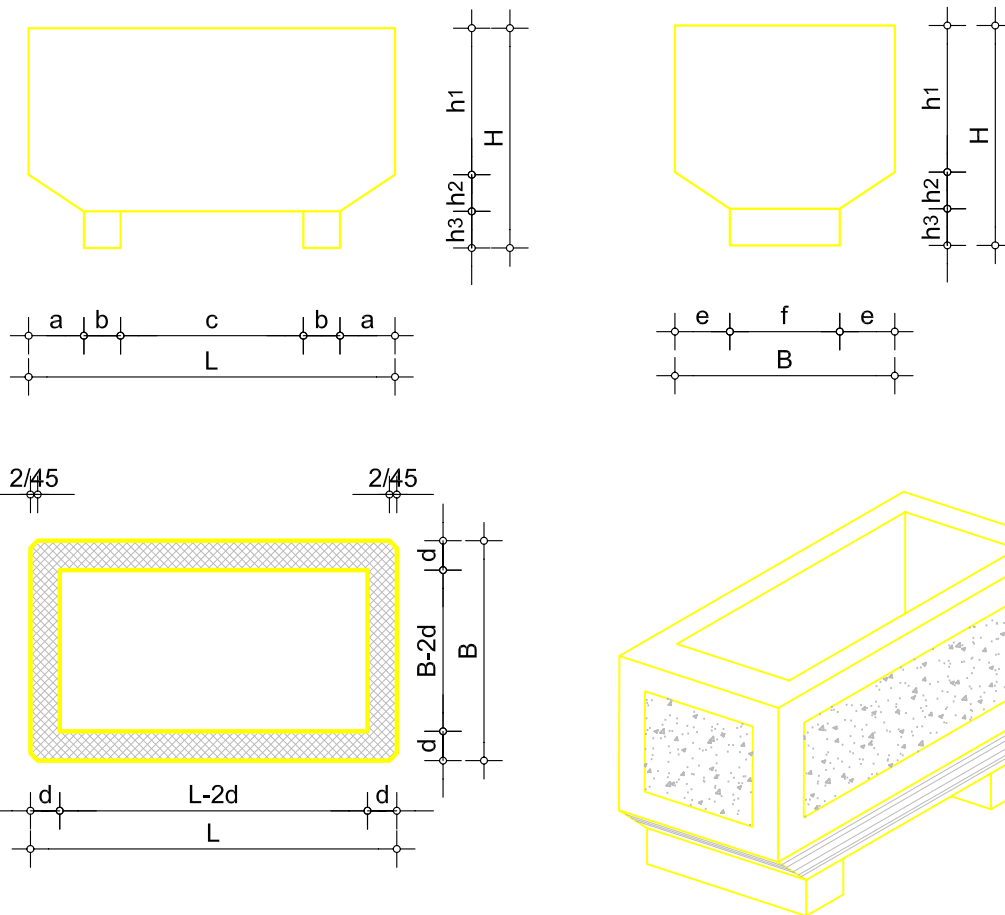

АРМИРАНО-БЕТОНСКИ ЦВЕЌАРНИЦИ REINFORCED CONCRETE FLOWER BOX

ТИП	L	B	H	a	b	c	d	e	f	h1	h2	h3
Ц1	100	60	60	15	10	15	8	15	30	40	10	10
Ц2	100	46	60	8	10	64	8	8	30	40	10	10
Ц3	60	35	36	9	8	26	6	9	17	25	5	36