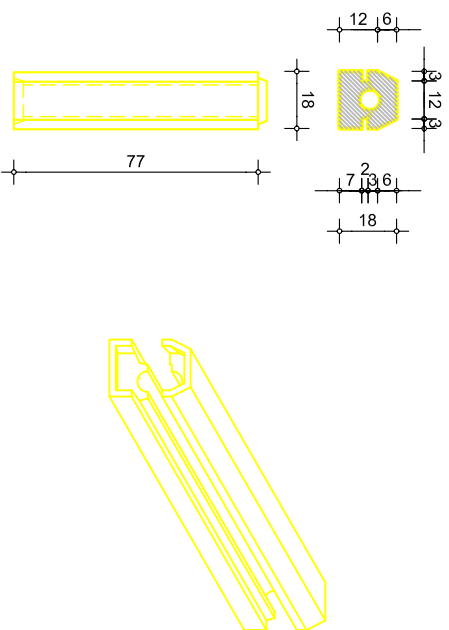

**ДВОДЕЛНИ КАБЕЛ ЦЕВКИ СО ЕДЕН ОТВОР "КЦД1"
TWO PARTS CABLE PIPES WITH ONE HOLE "KCD1"**

**ДВОДЕЛНИ КАБЕЛ ЦЕВКИ СО ЕДЕН ОТВОР "КЦД2"
TWO PARTS CABLE PIPES WITH ONE HOLE "KCD2"**

**ЕДНОДЕЛНИ КАБЕЛ ЦЕВКИ СО ЕДЕН ОТВОР "КЦЕ1"
SINGL PARTS CABLE PIPES WITH ONE HOLE "KCE1"**

**ЕДНОДЕЛНИ КАБЕЛ ЦЕВКИ СО ДВА ОТВОРА "КЦЕ2"
SINGL PARTS CABLE PIPES WITH TWO HOLES "KCE2"**

**ЕДНОДЕЛНИ КАБЕЛ ЦЕВКИ СО ТРИ ОТВОРИ "КЦЕ3"
SINGL PARTS CABLE PIPES WITH THREE HOLES "KCE3"**

**ЕДНОДЕЛНИ КАБЕЛ ЦЕВКИ СО ЧЕТИРИ ОТВОРИ "КЦЕ4"
SINGL PARTS CABLE PIPES WITH FOUR HOLES "KCE4"**