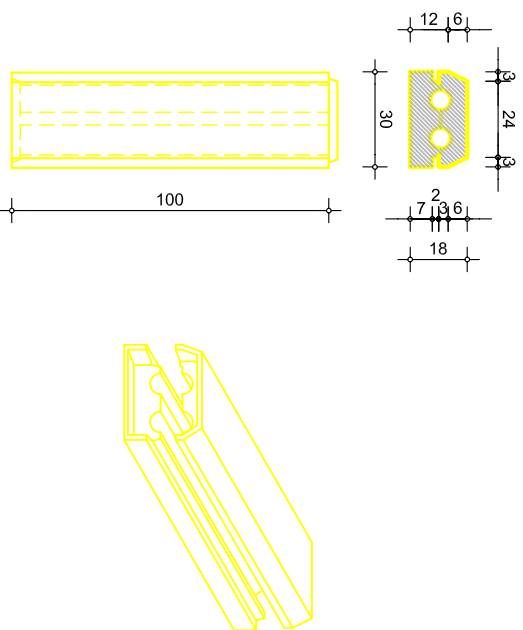

**ДВОДЕЛНИ КАБЕЛ ЦЕВКИ СО ЕДЕН ОТВОР "КЦД1"
TWO PARTS CABLE PIPES WITH ONE HOLE "KCD1"**

**ДВОДЕЛНИ КАБЕЛ ЦЕВКИ СО ЕДЕН ОТВОР "КЦД2"
TWO PARTS CABLE PIPES WITH ONE HOLE "KCD2"**

**ЕДНОДЕЛНИ КАБЕЛ ЦЕВКИ СО ЕДЕН ОТВОР "КЦЕ1"
SINGL PARTS CABLE PIPES WITH ONE HOLE "KCE1"**

**ЕДНОДЕЛНИ КАБЕЛ ЦЕВКИ СО ДВА ОТВОРА "КЦЕ2"
SINGL PARTS CABLE PIPES WITH TWO HOLES "KCE2"**

**ЕДНОДЕЛНИ КАБЕЛ ЦЕВКИ СО ТРИ ОТВОРИ "КЦЕ3"
SINGL PARTS CABLE PIPES WITH THREE HOLES "KCE3"**

**ЕДНОДЕЛНИ КАБЕЛ ЦЕВКИ СО ЧЕТИРИ ОТВОРИ "КЦЕ4"
SINGL PARTS CABLE PIPES WITH FOUR HOLES "KCE4"**