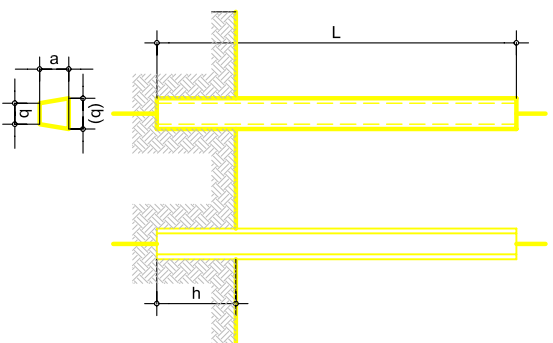

ЛОЗАРСКИ СРЕДНИ СТОЛБОВИ ЗА "ОДРИНА"
VINERYARD POSTS

СРЕДНИ			
L (m)	a/b (cm)	a1/b1 (cm)	h (cm)
2.50	5/4(6)		40
2.80	8/7(9)		70

ЛОЗАРСКИ КРАЈНИ СТОЛБОВИ ЗА "ОДРИНА"
VINERYARD POSTS

КРАЈНИ			
L (m)	a/b (cm)	a1/b1 (cm)	h (cm)
2.80	10/10	12/12	40

ЛОЗАРСКИ СРЕДНИ СТОЛБОВИ ЗА ШПАЛИР
VINERYARD POSTS

СРЕДНИ			
L (m)	a/b (cm)	a1/b1 (cm)	h (cm)
1.85	5/5	5/10	40
2.05	6/5	7/11	50
2.20	6/6	7/9	55
2.30	7/8	7/12	60
2.40	8/7	8/10	65
2.50	8/6	8/11	70
2.60	8/8	8/8	70
2.70	8/6	8/11	70
2.80	8/6	8/11	70
2.90	8/6	8/14	80
3.00	8/6	8/14	80

ЛОЗАРСКИ КРАЈНИ СТОЛБОВИ ЗА ШПАЛИР
VINERYARD POSTS

КРАЈНИ			
L (m)	a/b (cm)	a1/b1 (cm)	h (cm)
2.05	7/6	6/8	60
2.25	7/6	7/9	65
2.40	10/8	10/12	70
2.50	8/10	8/12	75
2.60	7/7	8/7	80
2.70	8/8	12/8	80
2.80	8/8	12/8	80
3.00	10/8	10/12	80