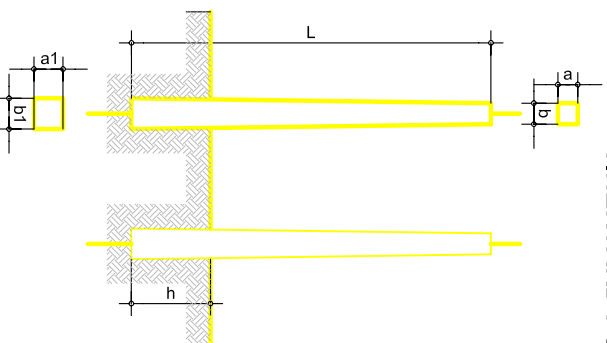

ЛОЗАРСКИ СРЕДНИ СТОЛБОВИ ЗА "ОДРИНА"
VINERYARD POSTS

СРЕДНИ			
L (m)	a/b (cm)	a1/b1 (cm)	h (cm)
2.50	5/4(6)		40
2.80	8/7(9)		70

ЛОЗАРСКИ КРАЈНИ СТОЛБОВИ ЗА "ОДРИНА"
VINERYARD POSTS

КРАЈНИ			
L (m)	a/b (cm)	a1/b1 (cm)	h (cm)
2.80	10/10	12/12	40

ЛОЗАРСКИ СРЕДНИ СТОЛБОВИ ЗА ШПАЛИР
VINERYARD POSTS

СРЕДНИ			
L (m)	a/b (cm)	a1/b1 (cm)	h (cm)
1.85	5/5	5/10	40
2.05	6/5	7/11	50
2.20	6/6	7/9	55
2.30	7/8	7/12	60
2.40	8/7	8/10	65
2.50	8/6	8/11	70
2.60	8/8	8/8	70
2.70	8/6	8/11	70
2.80	8/6	8/11	70
2.90	8/6	8/14	80
3.00	8/6	8/14	80

ЛОЗАРСКИ КРАЈНИ СТОЛБОВИ ЗА ШПАЛИР
VINERYARD POSTS

КРАЈНИ			
L (m)	a/b (cm)	a1/b1 (cm)	h (cm)
2.05	7/6	6/8	60
2.25	7/6	7/9	65
2.40	10/8	10/12	70
2.50	8/10	8/12	75
2.60	7/7	8/7	80
2.70	8/8	12/8	80
2.80	8/8	12/8	80
3.00	10/8	10/12	80