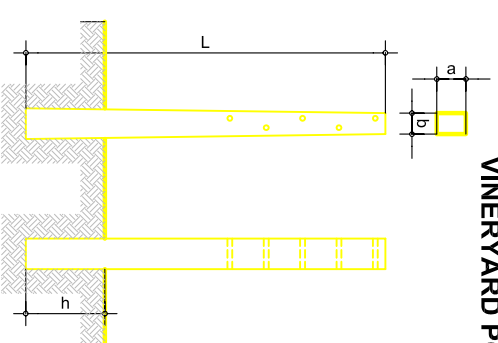

ЛОЗАРСКИ СРЕДНИ СТОЛБОВИ ЗА "ОДРИНА"
VINERYARD POSTS

СРЕДНИ			
L (m)	a/b (cm)	a1/b1 (cm)	h (cm)
2.50	5/4(6)		40
2.80	8/7(9)		70

ЛОЗАРСКИ КРАЈНИ СТОЛБОВИ ЗА "ОДРИНА"
VINERYARD POSTS

КРАЈНИ			
L (m)	a/b (cm)	a1/b1 (cm)	h (cm)
2.80	10/10	12/12	40

ЛОЗАРСКИ СРЕДНИ СТОЛБОВИ ЗА ШПАЛИР
VINERYARD POSTS

СРЕДНИ			
L (m)	a/b (cm)	a1/b1 (cm)	h (cm)
1.85	5/5	5/10	40
2.05	6/5	7/11	50
2.20	6/6	7/9	55
2.30	7/8	7/12	60
2.40	8/7	8/10	65
2.50	8/6	8/11	70
2.60	8/8	8/8	70
2.70	8/6	8/11	70
2.80	8/6	8/11	70
2.90	8/6	8/14	80
3.00	8/6	8/14	80

ЛОЗАРСКИ КРАЈНИ СТОЛБОВИ ЗА ШПАЛИР
VINERYARD POSTS

КРАЈНИ			
L (m)	a/b (cm)	a1/b1 (cm)	h (cm)
2.05	7/6	6/8	60
2.25	7/6	7/9	65
2.40	10/8	10/12	70
2.50	8/10	8/12	75
2.60	7/7	8/7	80
2.70	8/8	12/8	80
2.80	8/8	12/8	80
3.00	10/8	10/12	80