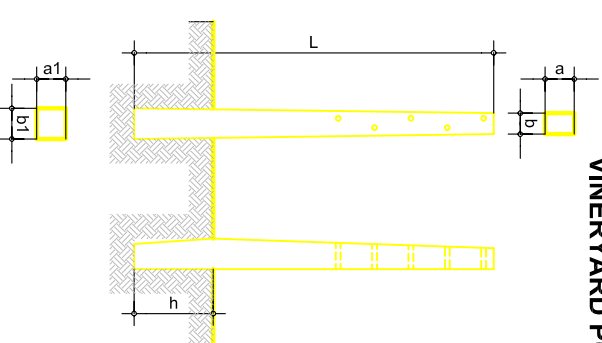

ЛОЗАРСКИ СРЕДНИ СТОЛБОВИ ЗА "ОДРИНА"
VINERYARD POSTS

СРЕДНИ			
L (m)	a/b (cm)	a1/b1 (cm)	h (cm)
2.50	5/4(6)		40
2.80	8/7(9)		70

ЛОЗАРСКИ КРАЈНИ СТОЛБОВИ ЗА "ОДРИНА"
VINERYARD POSTS

КРАЈНИ			
L (m)	a/b (cm)	a1/b1 (cm)	h (cm)
2.80	10/10	12/12	40

ЛОЗАРСКИ СРЕДНИ СТОЛБОВИ ЗА ШПАЛИР
VINERYARD POSTS

СРЕДНИ			
L (m)	a/b (cm)	a1/b1 (cm)	h (cm)
1.85	5/5	5/10	40
2.05	6/5	7/11	50
2.20	6/6	7/9	55
2.30	7/8	7/12	60
2.40	8/7	8/10	65
2.50	8/6	8/11	70
2.60	8/8	8/8	70
2.70	8/6	8/11	70
2.80	8/6	8/11	70
2.90	8/6	8/14	80
3.00	8/6	8/14	80

ЛОЗАРСКИ КРАЈНИ СТОЛБОВИ ЗА ШПАЛИР
VINERYARD POSTS

КРАЈНИ			
L (m)	a/b (cm)	a1/b1 (cm)	h (cm)
2.05	7/6	6/8	60
2.25	7/6	7/9	65
2.40	10/8	10/12	70
2.50	8/10	8/12	75
2.60	7/7	8/7	80
2.70	8/8	12/8	80
2.80	8/8	12/8	80
3.00	10/8	10/12	80